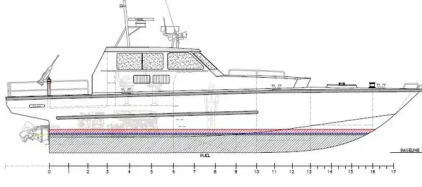

## devriye botu

gemi kimliđi	1860
Kategori	<a href="#">devriye botu</a>
Yapım Yılı	2021
Gönderim eklenme tarihi	2021-11-15
Tarafından eklendi	<a href="#">SeaBoats</a>

## Gemi boyutları

Genel uzunluk (LOA), m	15
gemi draftı, m	0.7