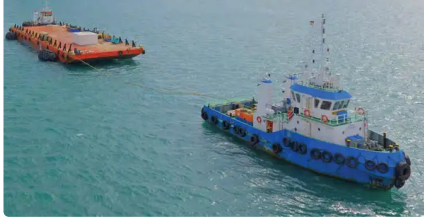

id 1904

Römorkör

gemi kimliği	1904
Kategori	Römorkör
Sınıf	RINA
Yapım Yılı	2013
Gönderim eklenme tarihi	2021-11-13
Tarafından eklendi	Global Work Boats

Ölçülen ağırlık

GRT	196
-----	-----

Gemi boyutları

Genel uzunluk (LOA), m	26
Derinlik, m	3