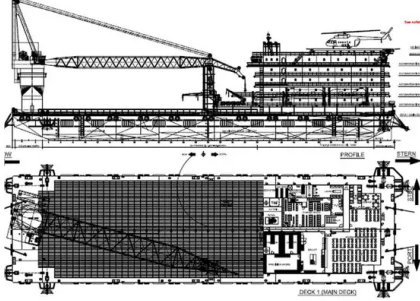

id 2036

Mavna

gemi kimliđi	2036
Kategori	Mavna
Sınıf	BV
Yapım Yılı	2017
Gönderim eklenme tarihi	2021-11-08
Tarafından eklendi	Global Work Boats

Gemi boyutları

Genel uzunluk (LOA), m	113
Derinlik, m	3

ek bilgi

Ana motor	4 x Cummins K38, 746kw
kendinden tahrikli	
Güverte	1

[benzer gemiler](#) [Benzer gemileri göster](#)[İstekler](#) [Satınalma istekleri eşleřiyor](#)[e-posta](#) [Eposta gönder](#)