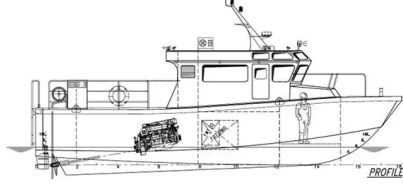

id 2120

Pilot tekne

gemi kimliđi	2120
Kategori	Pilot tekne
Sınıf	BV
Yapım Yılı	2016
Fiyat	450,000
Gönderim eklenme tarihi	2021-11-15
Tarafından eklendi	Global Work Boats

Gemi boyutları

Genel uzunluk (LOA), m	12.6
gemi draftı, m	0.6