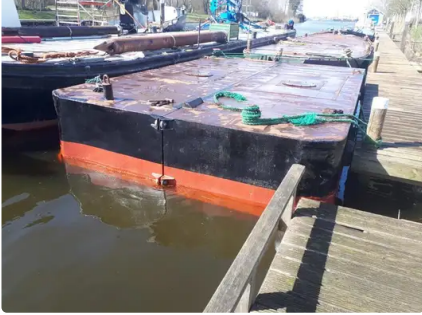

id 2141

Duba

gemi kimliđi 2141

Kategori [Duba](#)

Gönderim eklenme tarihi 2021-11-11

Tarafından eklendi [De Elburger Scheepsbemiddeling B.V.](#)

Gemi boyutları

Genel uzunluk (LOA), m 12