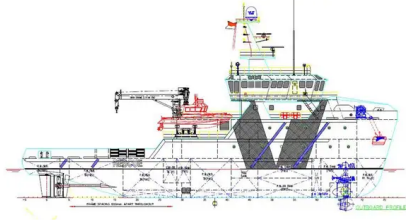

id 2151

kurtarma gemisi

gemi kimliđi	2151
Kategori	kurtarma gemisi
Yapım Yılı	2021
Gönderim eklenme tarihi	2021-11-09
Tarafından eklendi	Global Work Boats

Gemi boyutları

Genel uzunluk (LOA), m 50

ek bilgi

kendinden tahrikli