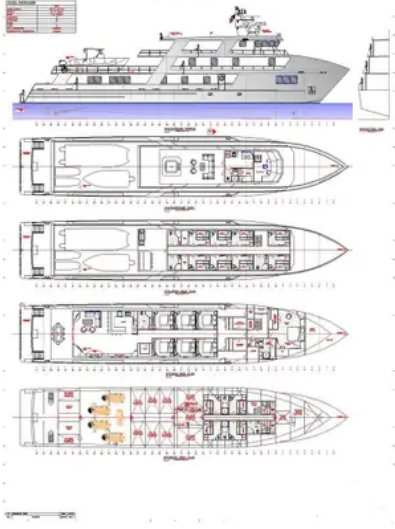

id 2281

Mürettebat botu

gemi kimliği	2281
Kategori	Mürettebat botu
Yapım Yılı	2019
Gönderim eklenme tarihi	2021-11-03
Tarafından eklendi	Mathew Moen (Ship World Brokerage)

Gemi boyutları

Genel uzunluk (LOA), m 170