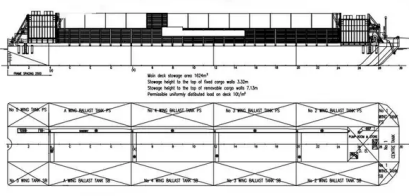

id 2296

Mavna