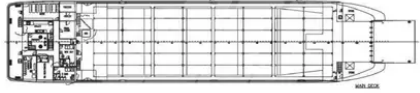

id 2335

Çıkarma Gemisi, Tank

gemi kimliği	2335
Kategori	Çıkarma Gemisi, Tank
Yapım Yılı	2022
bayrak	Mali
Fiyat	\$8,500,000
Gönderim eklenme tarihi	2021-11-02
Tarafından eklendi	GRS.OFFSHORE RENEWABLES

Ölçülen ağırlık

DWT	2
-----	---

Gemi boyutları

Genel uzunluk (LOA), m	79.8
gemi draftı, m	3.6

ek bilgi

kendinden tahrikli	
Güverte	1

benzer gemiler	Benzer gemileri göster
İstekler	Satınalma istekleri eşleştiriyor
e-posta	Eposta gönder