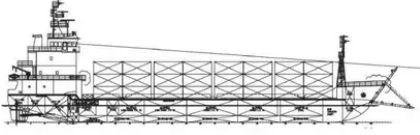

id 2335

Çıkarma Gemisi, Tank

gemi kimliği	2335
Kategori	Çıkarma Gemisi, Tank
Yapım Yılı	2022
bayrak	Mali
Fiyat	\$8,500,000
Gönderim eklenme tarihi	2021-11-02
Tarafından eklendi	GRS.OFFSHORE RENEWABLES

Ölçülen ağırlık

DWT	2
-----	---

Gemi boyutları

Genel uzunluk (LOA), m	79.8
gemi draftı, m	3.6

ek bilgi

kendinden tahrikli	
Güverte	1

benzer gemiler	Benzer gemileri göster
İstekler	Satınalma istekleri eşleştiriyor
e-posta	Eposta gönder