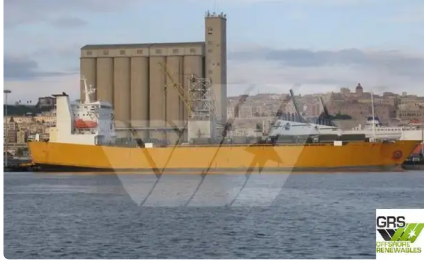

## Dökme yük gemisi

gemi kimliği	2399
Kategori	<a href="#">Dökme yük gemisi</a>
Buz sınıfı	1
Yapım Yılı	1990
bayrak	Panama
Gönderim eklenme tarihi	2021-10-31
Tarafından eklendi	<a href="#">GRS.OFFSHORE RENEWABLES</a>

## Gemi boyutları

Genel uzunluk (LOA), m	125.52
Derinlik, m	2
gemi draftı, m	4.72