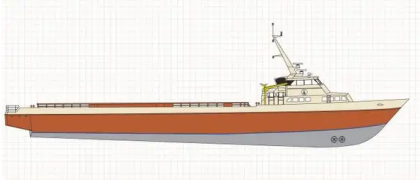

id 2492

Tedarik gemisi

gemi kimliđi	2492
Kategori	Tedarik gemisi
Sınıf	ABS
Yapım Yılı	2013
Gönderim eklenme tarihi	2021-10-26
Tarafından eklendi	SeaBoats

Gemi boyutları

Genel uzunluk (LOA), m	59.13
gemi draftı, m	4.27

ek bilgi

Ana motor	Four (4) 3512C-HD CAT Diesels, 7, 240 BHP
kendinden tahrikli	
yolcular	12

benzer gemiler	Benzer gemileri göster
İstekler	Satınalma istekleri eşleşiyor
e-posta	Eposta gönder