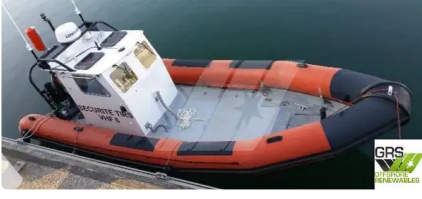

## Sert şişme bot

gemi kimliği	2576
Kategori	<a href="#">Sert şişme bot</a>
Yapım Yılı	2000
Fiyat	€130,000
Gönderim eklenme tarihi	2021-10-23
Tarafından eklendi	<a href="#">GRS.OFFSHORE RENEWABLES</a>

## Gemi boyutları

Genel uzunluk (LOA), m	8.4
gemi draftı, m	0.7