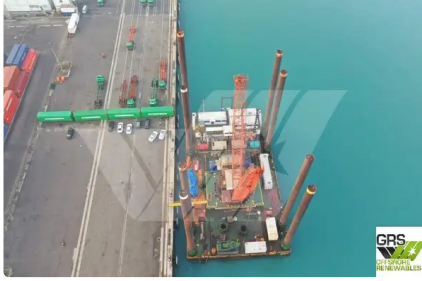

## kriko sondaj kulesi

gemi kimliđi	2581
Kategori	<a href="#">kriko sondaj kulesi</a>
Yapım Yılı	1960
bayrak	Mali
Fiyat	€5,200,000
Gönderim eklenme tarihi	2021-10-23
Tarafından eklendi	<a href="#">GRS.OFFSHORE RENEWABLES</a>

## Gemi boyutları

Genel uzunluk (LOA), m	48.79
Derinlik, m	9
gemi draftı, m	3