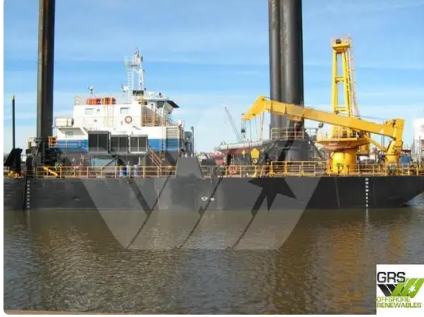

id 2586

kriko sondaj kulesi

| | |
|-------------------------|---|
| gemi kimliđi | 2586 |
| Kategori | kriko sondaj kulesi |
| Yapım Yılı | 1997 |
| bayrak | Panama |
| Gönderim eklenme tarihi | 2021-10-23 |
| Tarafından eklendi | GRS.OFFSHORE RENEWABLES |

Gemi boyutları

| | |
|------------------------|-------|
| Genel uzunluk (LOA), m | 40.54 |
| Derinlik, m | 4 |
| gemi draftı, m | 2.79 |

ek bilgi

| | |
|--------------------|---|
| kendinden tahrikli | |
| Güverte | 1 |