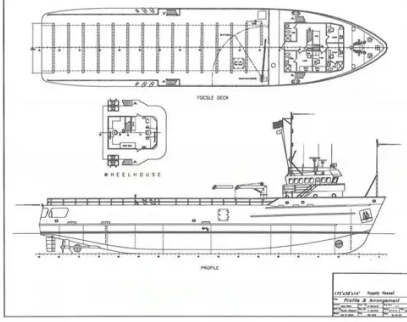

id 2625

Tedarik gemisi

gemi kimliđi	2625
Kategori	Tedarik gemisi
Yapım Yılı	1982
bayrak	Mali
Gönderim eklenme tarihi	2021-10-22
Tarafından eklendi	ALFA Trans Ltd

Ölçülen ağırlık

DWT	289
GRT	964
NRT	289

Gemi boyutları

Genel uzunluk (LOA), m	52.65
Derinlik, m	4.34
gemi draftı, m	3.71

ek bilgi

Ana motor - CATERPILLAR D398 B PCTA 2x634 kW

kendinden tahrikli

Güverte 1

benzer gemiler [Benzer gemileri göster](#)istekler [Satınalma istekleri eşleşiyor](#)e-posta [Eposta gönder](#)