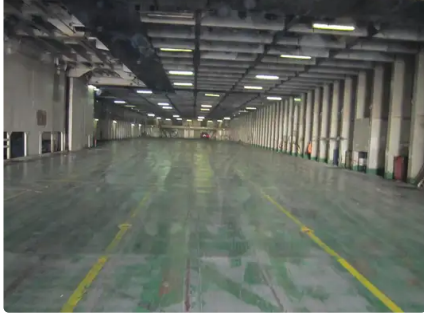

id 2649

Dökme yük gemisi

gemi kimliği	2649
Kategori	Dökme yük gemisi
Yapım Yılı	1983
bayrak	Panama
Gönderim eklenme tarihi	2021-10-21
Tarafından eklendi	MOTIF Marine

Ölçülen ağırlık

DWT	7200
GRT	7769
NRT	2627

Gemi boyutları

Genel uzunluk (LOA), m	131.7
Derinlik, m	11.6
gemi draftı, m	6.15

ek bilgi

Ana motor	MAK 12M 453 AK 3310 KW
kendinden tahrikli	

kuru yerleştirme / Özel Anket

SS sonraki	7769-12-29
------------	------------