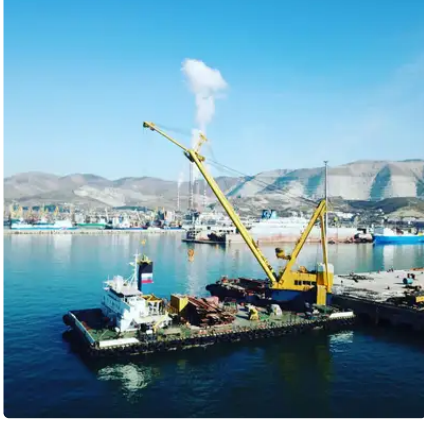

## vinç gemisi

gemi kimliği	2668
Kategori	<a href="#">vinç gemisi</a>
Yapım Yılı	1986
bayrak	Umman
Gönderim eklenme tarihi	2021-10-19
Tarafından eklendi	<a href="#">ALFA Trans Ltd</a>

## Ölçülen ağırlık

DWT	662
GRT	2206
NRT	662

## Gemi boyutları

Genel uzunluk (LOA), m	62.4
Derinlik, m	4.5
gemi draftı, m	3.35

## ek bilgi

Ana motor - TBD604V8 MOTOREN-WERKE-MANNHEIM AG 3x531 kW

kendinden tahrikli

benzer gemiler	<a href="#">Benzer gemileri göster</a>
İstekler	<a href="#">Satınalma istekleri eşleşiyor</a>
e-posta	<a href="#">Eposta gönder</a>