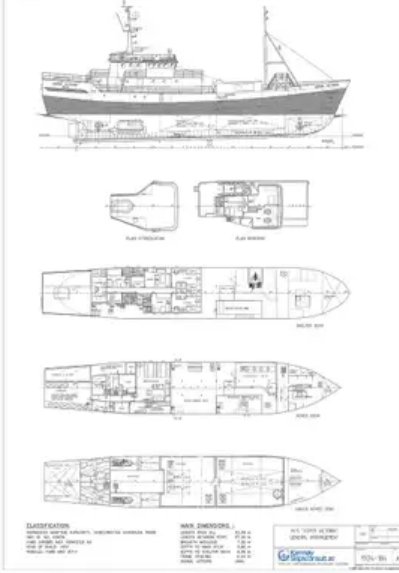

id 2681

soğutuculu gemi

gemi kimliği	2681
Kategori	soğutuculu gemi
Yapım Yılı	1961
Gönderim eklenme tarihi	2021-10-19
Tarafından eklendi	Steve (Twende Africa Group of Companies (PTY) LTD)

Gemi boyutları

Genel uzunluk (LOA), m	43
gemi draftı, m	3.82