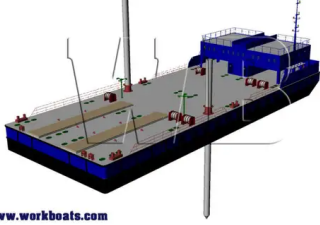

id 2757

Römorkör

50 Meter Crane Pontoon

www.workboats.comWB
SHIPYARD

gemi kimliği	2757
Kategori	Römorkör
Yapım Yılı	2021
Gönderim eklenme tarihi	2021-10-16
Tarafından eklendi	Arya Shipyard

Gemi boyutları

Genel uzunluk (LOA), m	50
gemi draftı, m	2.3