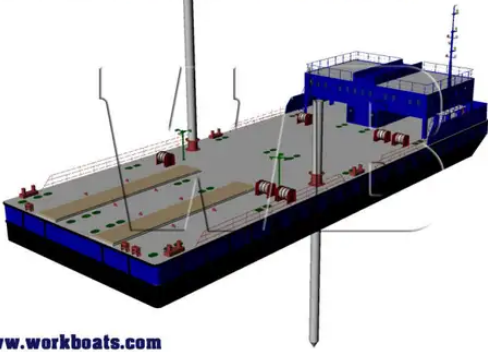

id 2757

Römorkör

50 Meter Crane Pontoon

www.workboats.comWB
SHIPYARD

gemi kimliği	2757
Kategori	Römorkör
Yapım Yılı	2021
Gönderim eklenme tarihi	2021-10-16
Tarafından eklendi	Arya Shipyard

Gemi boyutları

Genel uzunluk (LOA), m	50
gemi draftı, m	2.3

ek bilgi

kendinden tahrikli	
Güverte	1

benzer gemiler	Benzer gemileri göster
İstekler	Satılma istekleri eşleştiriyor
e-posta	Eposta gönder

50 Meter Crane Pontoon

www.workboats.comWB
SHIPYARD