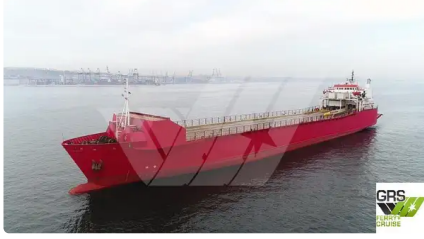

id 2762

## RORO gemisi

gemi kimliđi	2762
Kategori	<a href="#">RORO gemisi</a>
Yapım Yılı	1980
bayrak	Türkiye
Gönderim eklenme tarihi	2021-10-16
Tarafından eklendi	<a href="#">GRS.OFFSHORE RENEWABLES</a>

## Gemi boyutları

Genel uzunluk (LOA), m	136.05
Derinlik, m	5
gemi draftı, m	4.74