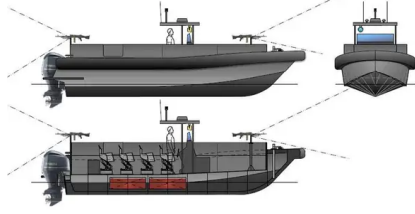

id 2838

devriye botu

gemi kimliđi	2838
Kategori	devriye botu
gövde	çift dip noktası
Yapım Yılı	2020
Gönderim eklenme tarihi	2021-10-14
Tarafından eklendi	Global Work Boats

Gemi boyutları

Genel uzunluk (LOA), m	10
gemi draftı, m	0.5