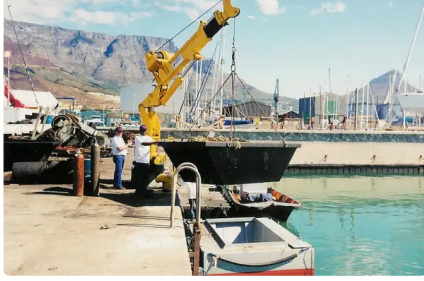

## Mavna

gemi kimliđi	2930
Kategori	<a href="#">Mavna</a>
Yapım Yılı	2018
Gönderim eklenme tarihi	2021-10-11
Tarafından eklendi	<a href="#">Water Witch Marine and Engineering Co. Ltd</a>

## Gemi boyutları

Genel uzunluk (LOA), m 4.25