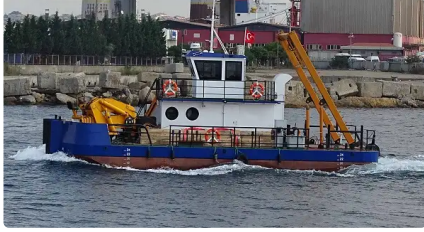

id 3022

## Römorkör

gemi kimliği	3022
Kategori	<a href="#">Römorkör</a>
Yapım Yılı	2020
Gönderim eklenme tarihi	2021-10-08
Tarafından eklendi	<a href="#">Arya Shipyard</a>

## Gemi boyutları

Genel uzunluk (LOA), m	15.85
gemi draftı, m	1.6