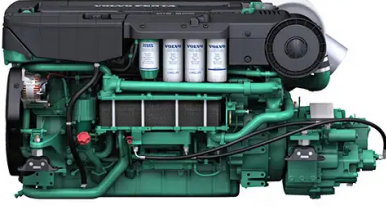

id 3145

Römorkör

gemi kimliği	3145
Kategori	Römorkör
Yapım Yılı	2017
Gönderim eklenme tarihi	2021-10-03
Tarafından eklendi	Arya Shipyard

Gemi boyutları

Genel uzunluk (LOA), m	17
gemi draftı, m	1.4

ek bilgi