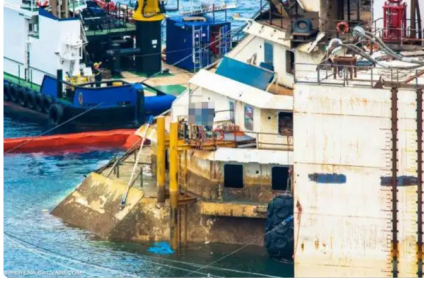

id 3393

Römorkör

gemi kimliği	3393
Kategori	Römorkör
Yapım Yılı	2012
Gönderim eklenme tarihi	2021-09-23
Tarafından eklendi	Blue Sea Brokers

Gemi boyutları

Genel uzunluk (LOA), m	24.7
gemi draftı, m	2.7

ek bilgi