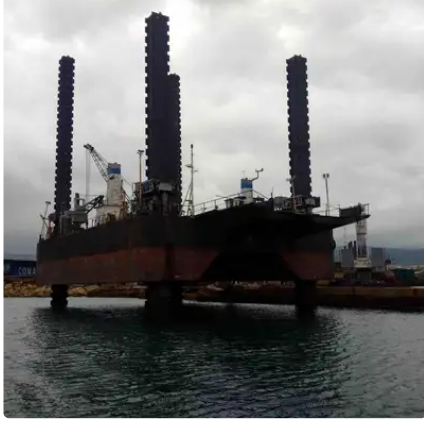

id 3482

Mavna

gemi kimliđi	3482
Kategori	Mavna
Sınıf	RINA
Yapım Yılı	1970
Gönderim eklenme tarihi	2021-09-20
Tarafından eklendi	Georgia Sgouraki (GO SHIPPING & MANAGEMENT Inc.)

Gemi boyutları

Genel uzunluk (LOA), m	46
gemi draftı, m	2