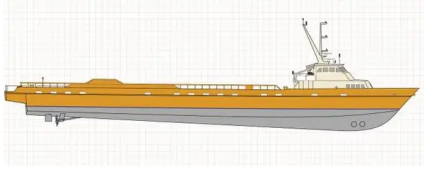

id 3540

Tedarik gemisi

gemi kimliđi	3540
Kategori	Tedarik gemisi
Sınıf	ABS
Yapım Yılı	2014
Gönderim eklenme tarihi	2021-09-17
Tarafından eklendi	SeaBoats

Gemi boyutları

Genel uzunluk (LOA), m	61.26
------------------------	-------

ek bilgi

Ana motor	Four (4) 3512C CAT Diesels, 2,250 BHP each @ 1,800 RPM
kendinden tahrikli	
Mürettebat	2
yolcular	4

benzer gemiler	Benzer gemileri göster
İstekler	Satınalma istekleri eşleşiyor
e-posta	Eposta gönder