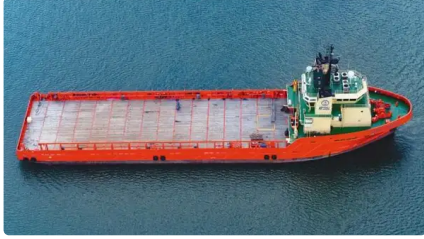

## Römorkör

gemi kimliği	3542
Kategori	<a href="#">Römorkör</a>
Yapım Yılı	2010
bayrak	Küba
Gönderim eklenme tarihi	2021-09-17
Tarafından eklendi	<a href="#">SeaBoats</a>

## Gemi boyutları

Genel uzunluk (LOA), m	85.34
gemi draftı, m	5.87

## ek bilgi

Ana motor	Two (2) CAT C280-8 Diesels, 7,200 BHP
kendinden tahrikli	

[benzer gemiler](#) [Benzer gemileri göster](#)[İstekler](#) [Satınalma istekleri eşleştiriyor](#)[e-posta](#) [Eposta gönder](#)