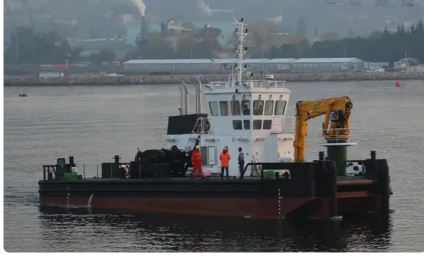

id 3601

## Römorkör

gemi kimliği	3601
Kategori	<a href="#">Römorkör</a>
Yapım Yılı	2013
Gönderim eklenme tarihi	2021-09-16
Tarafından eklendi	<a href="#">Arya Shipyard</a>

## Gemi boyutları

Genel uzunluk (LOA), m	22.3
gemi draftı, m	2