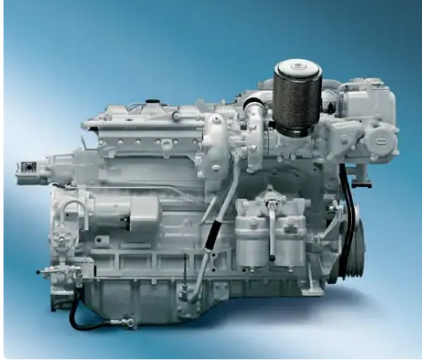

id 3607

## Römorkör

gemi kimliği	3607
Kategori	<a href="#">Römorkör</a>
Yapım Yılı	2017
Gönderim eklenme tarihi	2021-09-16
Tarafından eklendi	<a href="#">Arya Shipyard</a>

## Gemi boyutları

Genel uzunluk (LOA), m	17
gemi draftı, m	1.4