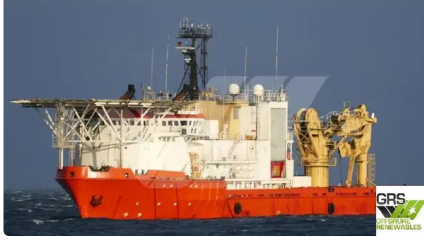

id 3653

Hızlı Tedarik Gemisi (FSV)

gemi kimliği	3653
Kategori	Hızlı Tedarik Gemisi (FSV)
Yapım Yılı	1983
bayrak	Panama
Gönderim eklenme tarihi	2021-09-13
Tarafından eklendi	GRS.OFFSHORE RENEWABLES

Ölçülen ağırlık

DWT	2
-----	---

Gemi boyutları

Genel uzunluk (LOA), m	80.77
Derinlik, m	7
gemi draftı, m	4.98

ek bilgi

kendinden tahrikli

Güverte	1
---------	---

benzer gemiler [Benzer gemileri göster](#)İstekler [Satınalma istekleri eşleştiriyor](#)e-posta [Eposta gönder](#)