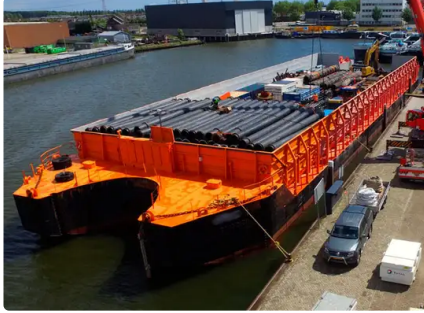

## Mavna

gemi kimliđi	3730
Kategori	<a href="#">Mavna</a>
Yapım Yılı	1980
bayrak	Hollanda
Gönderim eklenme tarihi	2021-09-09
Tarafından eklendi	<a href="#">Blue Sea Brokers</a>

## Ölçülen ağırlık

DWT 2430

## Gemi boyutları

Genel uzunluk (LOA), m	72
gemi draftı, m	2.37