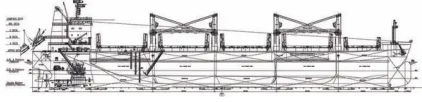

id 3770

Dökme yük gemisi

gemi kimliği	3770
Kategori	Dökme yük gemisi
Yapım Yılı	2020
Gönderim eklenme tarihi	2021-09-07
Tarafından eklendi	Global Work Boats

Ölçülen ağırlık

DWT 63200

Gemi boyutları

Genel uzunluk (LOA), m	199.9
Derinlik, m	9.9