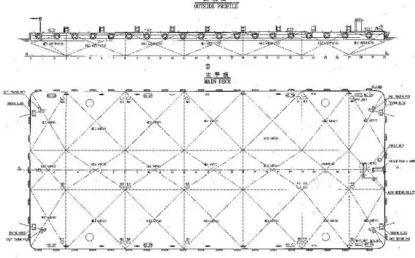

id 3805

Mavna