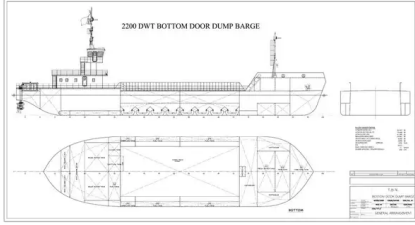

id 3808

Mavna

gemi kimliđi	3808
Kategori	Mavna
Yapım Yılı	2020
Gönderim eklenme tarihi	2021-09-05
Tarafından eklendi	Georgia Sgouraki (GO SHIPPING & MANAGEMENT Inc.)

Ölçülen ağırlık

DWT 2200

Gemi boyutları

Genel uzunluk (LOA), m	62.4
gemi draftı, m	4

ek bilgi

kendinden tahrikli

benzer gemiler

[Benzer gemileri göster](#)

İstekler

[Satınalma istekleri eşleşiyor](#)

e-posta