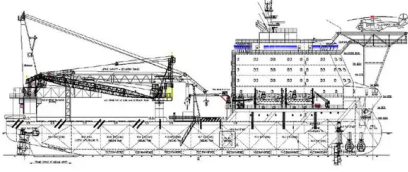

id 3839

Hızlı Tedarik Gemisi (FSV)