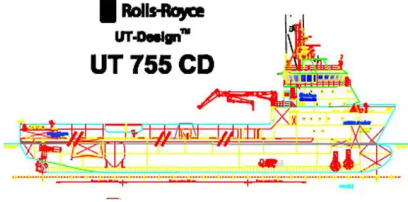

id 3893

Tedarik gemisi

gemi kimliği	3893
Kategori	Tedarik gemisi
Yapım Yılı	2019
Gönderim eklenme tarihi	2021-09-02
Tarafından eklendi	Global Work Boats

Gemi boyutları

Genel uzunluk (LOA), m	78
Derinlik, m	5.1