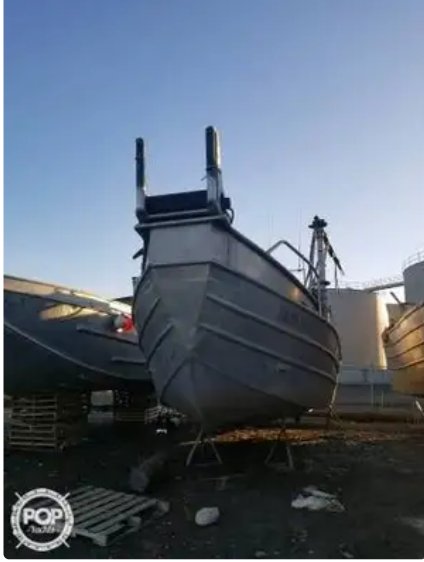

id 3929

Yük gemisi

gemi kimliği	3929
Kategori	Yük gemisi
Yapım Yılı	1980
Fiyat	\$83,400
Gönderim eklenme tarihi	2021-09-01
Tarafından eklendi	POP Yachts

Gemi boyutları

Genel uzunluk (LOA), m 36

ek bilgi

kendinden tahrikli