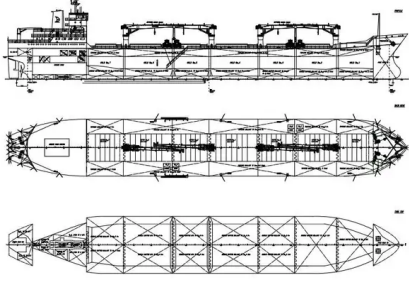

id 3999

Dökme yük gemisi

gemi kimliği	3999
Kategori	Dökme yük gemisi
Yapım Yılı	2008
Fiyat	\$11,000,000
Gönderim eklenme tarihi	2021-08-30
Tarafından eklendi	SeaBoats

Ölçülen ağırlık

DWT	38191
GRT	22115
NRT	13019

Gemi boyutları

Genel uzunluk (LOA), m	193.84
Derinlik, m	14.8
gemi draftı, m	10.93

ek bilgi

Ana motor	Sulzer RTA-T 5RT-flex58T-B 10625 kw = 14450 bhp 105 rpm
Yakıt türü	IFO 380
kendinden tahrikli	

benzer gemiler	Benzer gemileri göster
İstekler	Satınalma istekleri eşleşiyor
e-posta	Eposta gönder