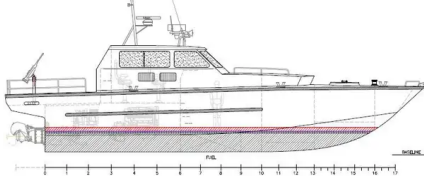

id 4001

devriye botu

gemi kimliđi	4001
Kategori	devriye botu
Yapım Yılı	2021
Gönderim eklenme tarihi	2021-08-30
Tarafından eklendi	SeaBoats

Ölçülen ağırlık

DWT 2

Gemi boyutları

Genel uzunluk (LOA), m	15.5
gemi draftı, m	0.8

ek bilgi

Ana motor 2x Scania DI16 077M 846kW @ 2300 rpm. Propulsion: 2x Doen DJ170HP
kendinden tahrikli

benzer gemiler [Benzer gemileri göster](#)

İstekler [Satınalma istekleri eşleşiyor](#)

e-posta [Eposta gönder](#)