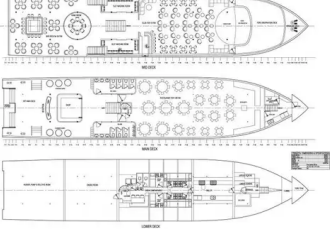

id 4036

Gezi gemisi