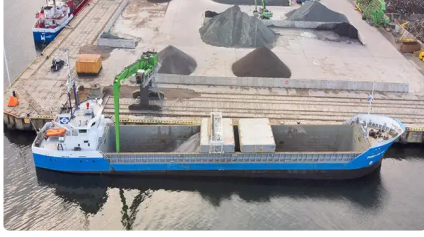

id 4100

Dökme yük gemisi

gemi kimliği	4100
Kategori	Dökme yük gemisi
Sınıf	RINA
Yapım Yılı	1992
Fiyat	€1,100,000
Gönderim eklenme tarihi	2021-08-25
Tarafından eklendi	Shipsforsale Sweden AB

Gemi boyutları

Genel uzunluk (LOA), m 82

ek bilgi

kendinden tahrikli

Güverte 1

benzer gemiler [Benzer gemileri göster](#)İstekler [Satınalma istekleri eşleştiriyor](#)e-posta [Eposta gönder](#)