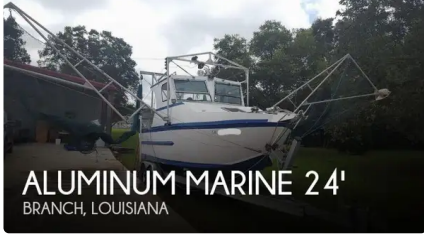

id 4336

## balıkçı teknesi

gemi kimliği	4336
Kategori	<a href="#">balıkçı teknesi</a>
Yapım Yılı	1984
Fiyat	\$34,000
Gönderim eklenme tarihi	2021-12-01
Tarafından eklendi	<a href="#">POP Yachts</a>

## Gemi boyutları

Genel uzunluk (LOA), m	24
gemi draftı, m	2