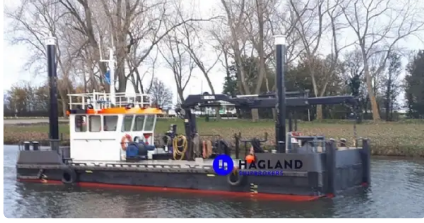

id 4338

İş tekneleri

gemi kimliği	4338
Kategori	İş tekneleri
Yapım Yılı	2012
Gönderim eklenme tarihi	2021-12-02
Tarafından eklendi	Andreas Sonnichsen (Hagland)

Gemi boyutları

Genel uzunluk (LOA), m	14
Kiriş, m	6
Derinlik, m	1.2
gemi draftı, m	1.8