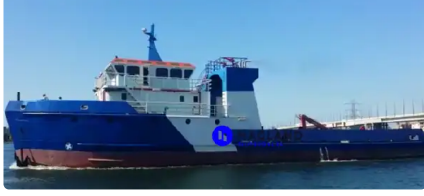

id 4394

römorkör

gemi kimliği	4394
Kategori	<a href="#">römorkör</a>
Yapım Yılı	2019
Gönderim eklenme tarihi	2020-11-13
Tarafından eklendi	<a href="#">jinjin (cssc-mtu)</a>

### Ölçülen ağırlık

GRT	250
NRT	180

### Gemi boyutları

Genel uzunluk (LOA), m	37.8
Kiriş, m	9.15
Derinlik, m	3.7
gemi draftı, m	3