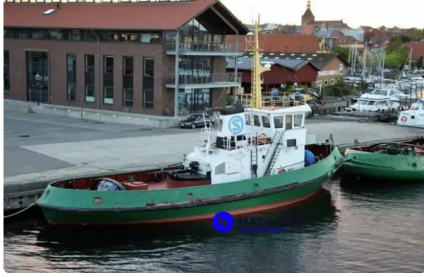

id 4430

römorkör

gemi kimliği	4430
Kategori	<a href="#">römorkör</a>
Yapım Yılı	1977
Gönderim eklenme tarihi	2020-05-13
Tarafından eklendi	<a href="#">Andreas Sonnichsen (Hagland)</a>

### Gemi boyutları

Genel uzunluk (LOA), m	24.17
Kiriş, m	8.18
gemi draftı, m	4.1