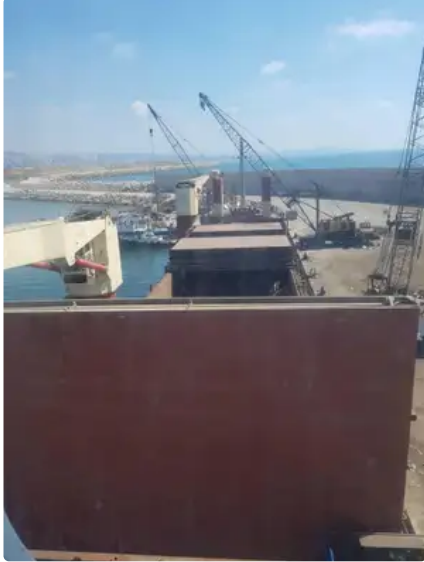

id 5529

Dökme yük gemisi

gemi kimliği	5529
Kategori	Dökme yük gemisi
Yapım Yılı	1991
Gönderim eklenme tarihi	2022-01-10
Tarafından eklendi	MOTIF Marine

Ölçülen ağırlık

DWT	4570
NRT	1644

Gemi boyutları

Genel uzunluk (LOA), m	101.29
LBP	94.2
gemi draftı, m	5.75