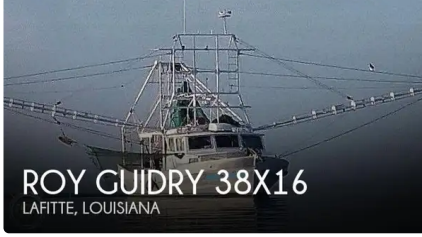

id 5636

balıkçı teknesi

[1992 Roy Guidry 38X16](#)

gemi kimliği	5636
Kategori	balıkçı teknesi
Yapım Yılı	1992
Fiyat	\$142,000
Gönderim eklenme tarihi	2022-02-05
Tarafından eklendi	Vlad (Varamar)

Gemi boyutları