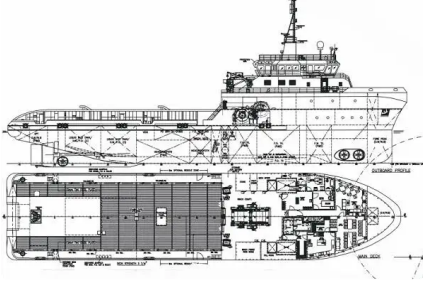

id 5738

Tedarik gemisi

[AHTS DP2 100 TBP - Sınıf Yenileme / Dry Docking gerektirir](#)

gemi kimliği	5738
Kategori	Tedarik gemisi
Yapım Yılı	2011
Gönderim eklenme tarihi	2022-03-19
Tarafından eklendi	Fairways Marine Brokerage

Gemi boyutları

Genel uzunluk (LOA), m 67.4

ek bilgi

kendinden tahrikli

benzer gemiler [Benzer gemileri göster](#)istekler [Satınalma istekleri eşleştiriyor](#)e-posta [Eposta gönder](#)