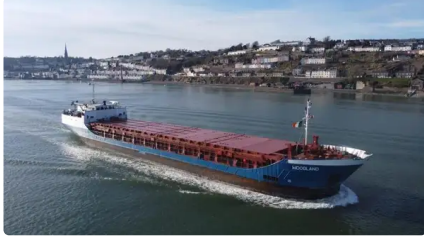

id 5816

Dökme yük gemisi

[80.62m Kargo Gemisi](#)

gemi kimliği 5816

Kategori [Dökme yük gemisi](#)

Yapım Yılı 1985

Fiyat €1,000,000

Gönderim eklenme tarihi 2022-03-28

Tarafından eklendi [SeaBoats](#)

Ölçülen ağırlık

DWT 2341

Gemi boyutları

Genel uzunluk (LOA), m 80.62

LBP 75.04

Derinlik, m 4.65

gemi draftı, m 4.16